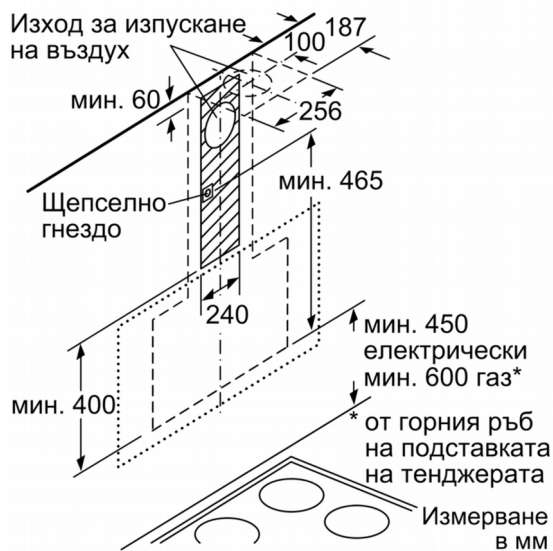

Уред в режим с циркулиран въздух
без канал
Необходим комплект за циркулиран въздух
Измерване в мм

(1) Изпускан въздух
(2) Циркулиран въздух
(3) Изход на въздухопровода - отворите да се монтират надолу при изпускания въздух
Измерване в мм

Измерване в мм

Измерване в мм

(1) Позиция за контакт

Съблюдавайте максималната дебелина на задната страна.

Измерване в мм

Измерване в мм