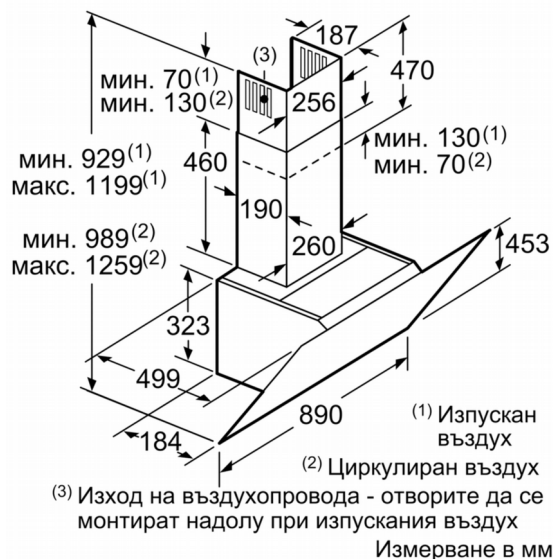

Уред в режим с циркулиран въздух
без канал
Необходим комплект за циркулиран въздух
Измерване в мм

(1) Изпускан въздух
(2) Циркулиран въздух
(3) Изход на въздухопровода - отворите да се монтират надолу при изпускания въздух
Измерване в мм

Измерване в мм

Измерване в мм

(1) Позиция за контакт

Съблюдавайте максималната дебелина на задната страна.

Измерване в мм

Измерване в мм